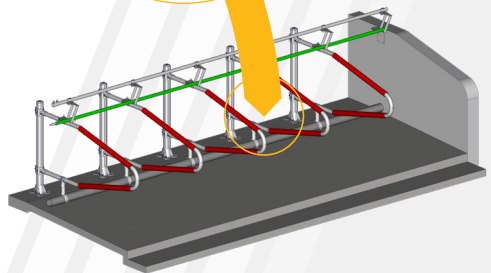

➤ DÉCOUVREZ
CES 2 ÉQUIPEMENTS EN VIDÉO