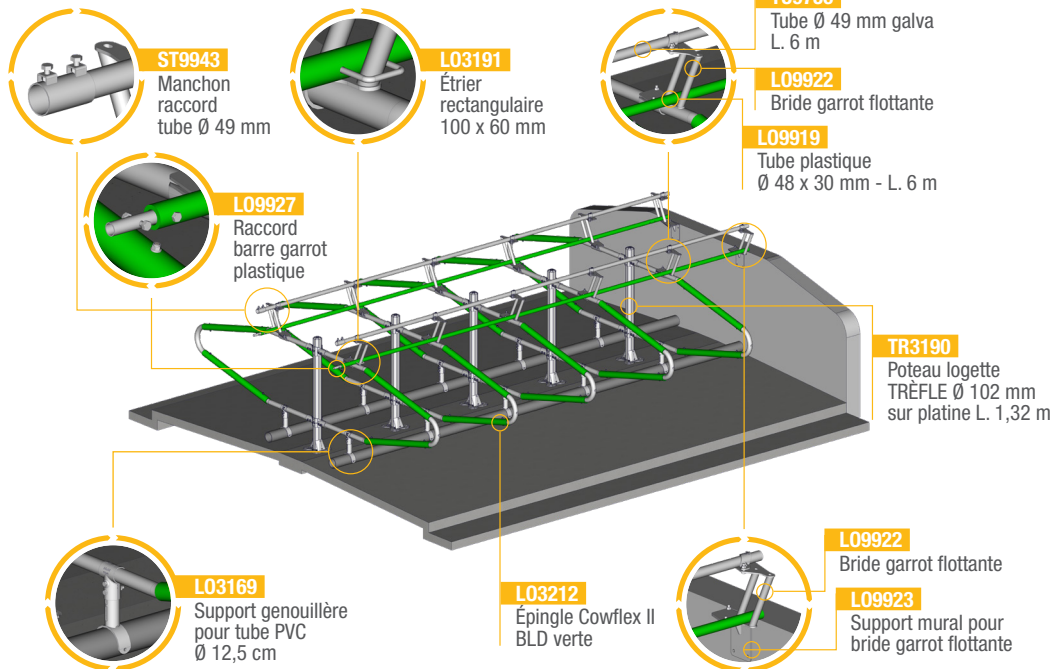

RÉFÉRENCES PIÈCES

JOURDAIN
ENGAGEMENT