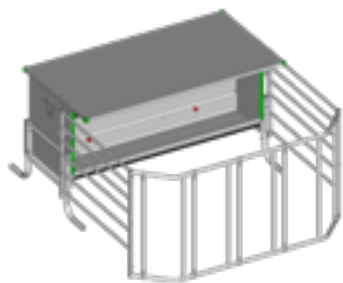

Der 2,50 m Park ermöglicht es mit 5 Zugangs-Stufen, den Zugang nur für Kälber freizugeben. Bei angehobenem Parkgitter kann der Automat für ausgewachsene Rinder genutzt werden.

Er wird demnächst verpackt mit Dreipunkt-Transportsystem hinten lieferbar sein. Im Straßenverkehr nur leer und mit angehobenem Parkgitter transportieren und P00512 die geltenden Vorschriften beachten.

NEU