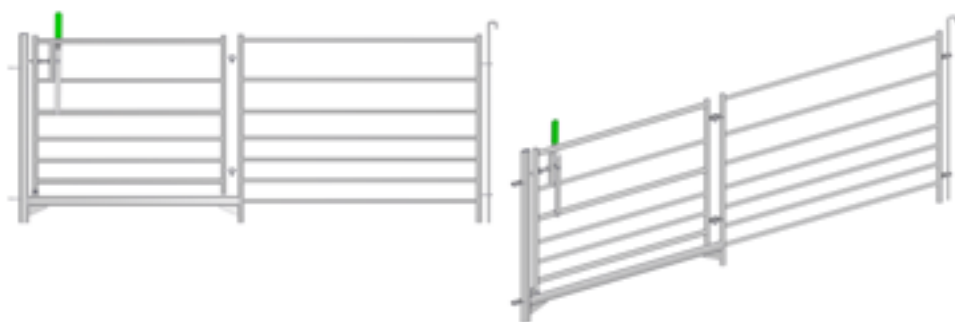

Das Logo „Made in France“ ist ein Qualitätssiegel, mit dem Hersteller oder Vertreiber den französischen Ursprung eines Produktes bescheinigen können, sofern folgende Kriterien erfüllt sind:

- Die Wertschöpfungskette findet zu einem erheblichen Teil in Frankreich statt;
- Die Fertigstellung des Produktes bzw. die letzte Etappe erfolgt in Frankreich. (Quelle: www.economie.gouv.fr).

JOURDAIN stellt allerdings strengere Anforderungen an diese Definition und möchte den Begriff „Made in France“ deshalb auf eine höhere Ebene heben. So haben wir unser eigenes Logo entwickelt, das noch mehr Engagement bescheinigt:

- Mit der Herstellung unserer Produkte in Frankreich garantieren wir die vollständige Qualitätskontrolle von der Entwicklung über die Produktion bis hin zur internen Logistik an unserem Standort in Escrennes (Département Loiret).

KATALOGE
NEUHEITEN
VIDEOS ZUR MONTAGE
DER PRODUKTE

WWW.JOURDAIN-GROUP.COM